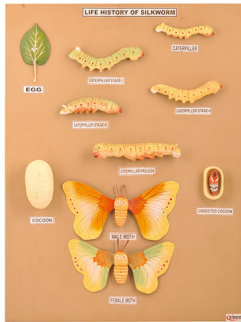

Modèle - La métamorphose du ver à soie

Note : Pas noté

Prix

Prix ??de vente157,00 €

[Poser une question sur ce produit](#)

Description du produit

Ensemble de modèles montrant les différentes étapes du développement durant la vie du ver à soie. De l'étape initiale à son développement complet.

Monté sur support.

Dimensions : 60 x 45 x 8 cm env .

Poids : 2,7 kg

Commentaires des clients

Il n'y a pas encore de commentaire sur ce produit.