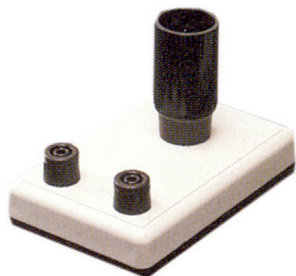

Support de Lampe E14

Note : Pas noté

Prix

Prix ??de vente52,00 €

[Poser une question sur ce produit](#)

Description du produit

Support de lampe E14

Dimensions 72 x 143 mm.

2 Bornes de sécurité 4 mm.

Douille de sécurité en bakélite isolante

Commentaires des clients

Il n'y a pas encore de commentaire sur ce produit.