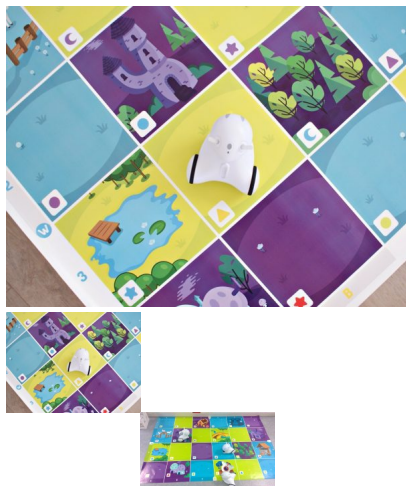

## Tapis de programmation

Tapis éducatif Dimensions totales du tapis : 190 cm x 130 cm

Note : Pas noté

**Prix**

Prix ??de vente49,99 €

[Poser une question sur ce produit](#)

### Description du produit

Tapis éducatif dédié développé par des spécialistes de l'éducation innovante.

Cela permet de rendre le travail avec le robot plus attrayant et plus facile, en créant un espace virtuel dans lequel le robot se déplace.

Dimensions totales du tapis : 190 cm x 130 cm

Le tapis vous permet facilement de pratiquer :

- orientation spatiale,
- estimation des distances,
- analyser, planifier et vérifier les itinéraires.

Grâce à des éléments spécialement conçus, les enfants peuvent utiliser le robot dans différentes orientations spatiales :

- un plateau divisé en un échiquier (2 cases en avant, 3 à droite),
- système de coordonnées connu des échecs (par exemple, champs A3, B2, D4),
- système nord-sud est-ouest,
- champs marqués de formes colorées (triangles, cercles, étoiles),
- champs marqués d'éléments caractéristiques (puits, pont, forêt).