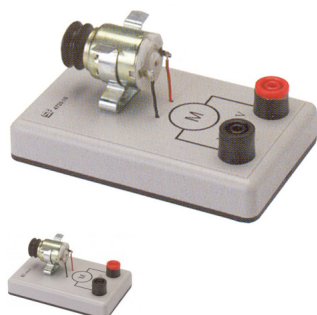

Moteur Simple sur Support

Note : Pas noté

Prix

Prix ??de vente37,00 €

[Poser une question sur ce produit](#)

Description du produit

Monté sur support équipé de 2 bornes de sécurité.
Moteur de 6 V DC avec poulie d'entraînement fixée sur son arbre.